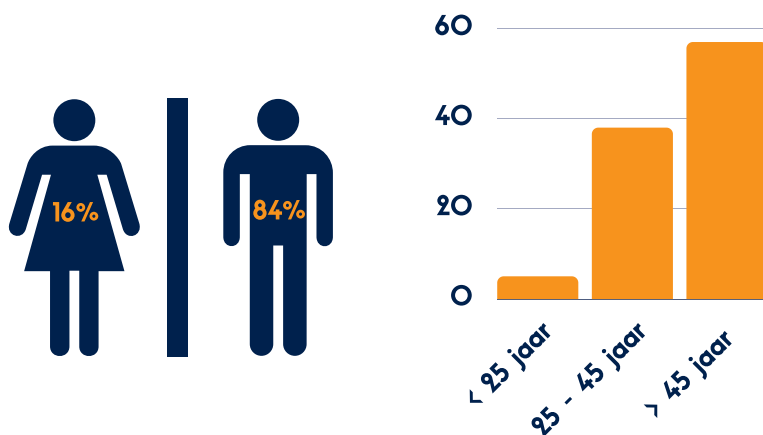

DE BRANCHE IN CIJFERS

AFVALINZAMELING EN -BEHANDELING: VOORBEREIDING TOT RECYCLING

24.230 BANEN

28.940 WERKNEMERS

89% VAN DE WERKNEMERS WERKT
30 UUR OF MEER PER WEEK

CONTRACTSOORT